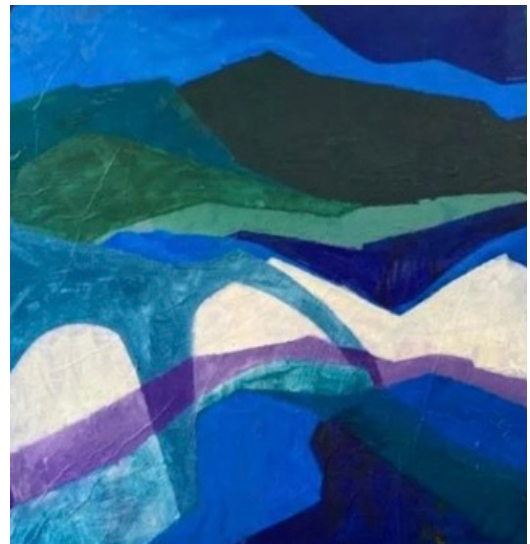

CORRIENTES

pintura

CORRIENTES DÉBORA MARTINÓ

pintura

La serie "Corrientes" presenta un conjunto de pinturas de gran formato realizadas al óleo. Su eje temático gira en torno al placer cotidiano y la intimidad que se ocultan en las acciones más simples y corrientes.

En estas obras, resulta esencial la conexión entre el individuo y la naturaleza, donde el goce se encuentra en lo contemplativo y lo sagrado. Este proyecto, aún en desarrollo, ha sido concebido a partir de los viajes de la artista por distintas zonas rurales, nutriéndose de sus experiencias y reflejos.

1100 €

S/T, Sèrie *Corrientes*, 2023

Oli sobre llenç
157x90 cm

1000 €

XILOGRAFIA I COLLAGE

S/T, Sèrie *Rituales*, 2022
Xilografia

35x28cm

30€
3 unitats